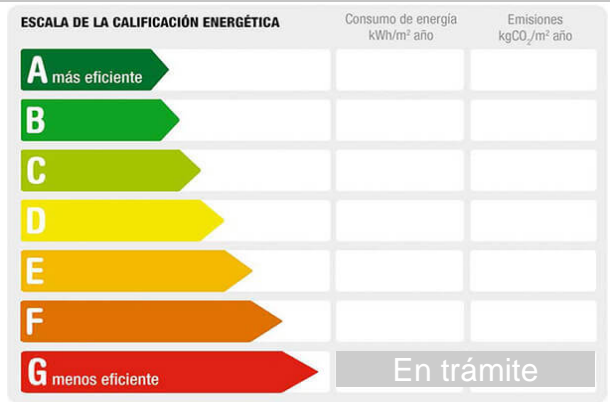

M² construidos: 90   **Metros de parcela:** 250   **Dormitorios:** 3
Baños: 1

Descripción:

Se vende estupenda casa cortijo situada en el Barranco del infierno en Albánchez. La casa tiene dos plantas. En la planta baja tiene salón comedor dos dormitorios cocina patio y un baño y en la planta alta tiene varias habitaciones más. Enfrente de la casa hay un terreno de aproximadamente 250 metros cuadrados. La casa está en buenas condiciones aunque necesitan una pequeña reforma.