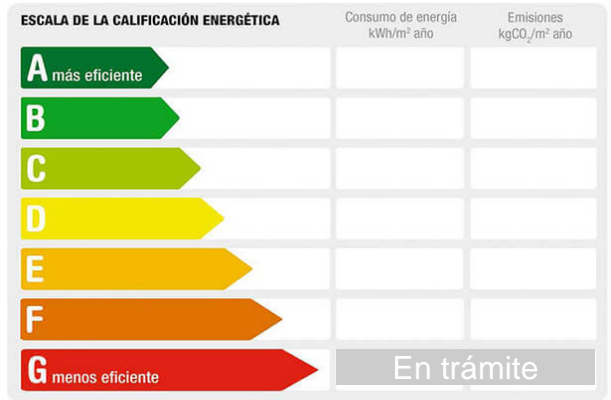

**¿Dónde quieres vivir?
Aquí encontrarás tu hogar**

**Where do
Here you will find**

Referencia: **2624-6992**

Tipo inmueble: Casa

Operación: Venta

Precio: **25.000 €**

Estado: Para reformar

Población: Albánchez

Provincia: Almería

Cod. postal: 04857

Zona: albanchez

M² construidos: 90 **Metros de parcela:** 250 **Dormitorios:** 3
Baños: 1

Descripción:

Se vende estupenda casa cortijo situada en el Barranco del infierno en Albánchez. La casa tiene dos plantas. En la planta baja tiene salón comedor dos dormitorios cocina patio y un baño y en la planta alta tiene varias habitaciones más. Enfrente de la casa hay un terreno de aproximadamente 250 metros cuadrados. La casa está en buenas condiciones aunque necesitan una pequeña reforma.