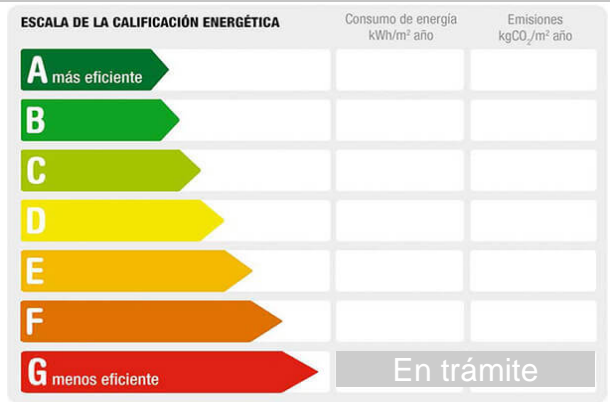

**M<sup>2</sup> construidos:** 80      **Aire acondicionado:** frío/calor      **Agua caliente:** centralizada  
**Dormitorios:** 2      **Baños:** 1      **Exterior/Interior:** exterior

**Descripción:**