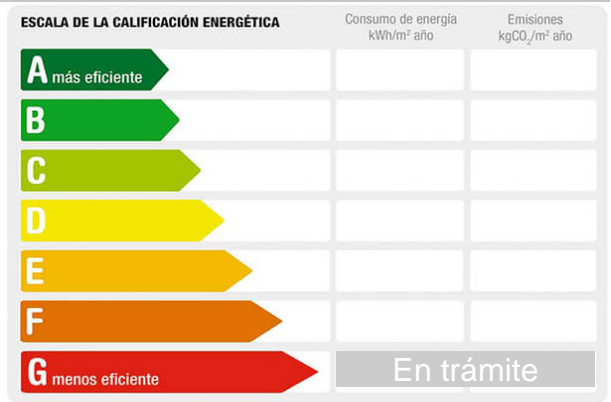

M² construidos: 80 **Aire acondicionado:** frío/calor **Agua caliente:** centralizada
Dormitorios: 2 **Baños:** 1 **Exterior/Interior:** exterior

Descripción:

SE ALQUILA APARTAMENTO TOTALMENTE NUEVO EN PLANTA BAJA DEL EDIFICIO CON ENTRADA INDEPENDIENTE SIN COMUNIDAD. TIENE 2 DORMITORIOS, BAÑO CON PLATO DE DUCHA Y VENTANA, HACE ESQUINA CON LO CUAL TIENE MUCHA LUZ, TOTALMENTE NUEVO Y A ESTRENAR. TIENE A/A. NO MASCOTAS, INGRESOS DEMOSTRABLES NO MAS DE 2 PERSONAS